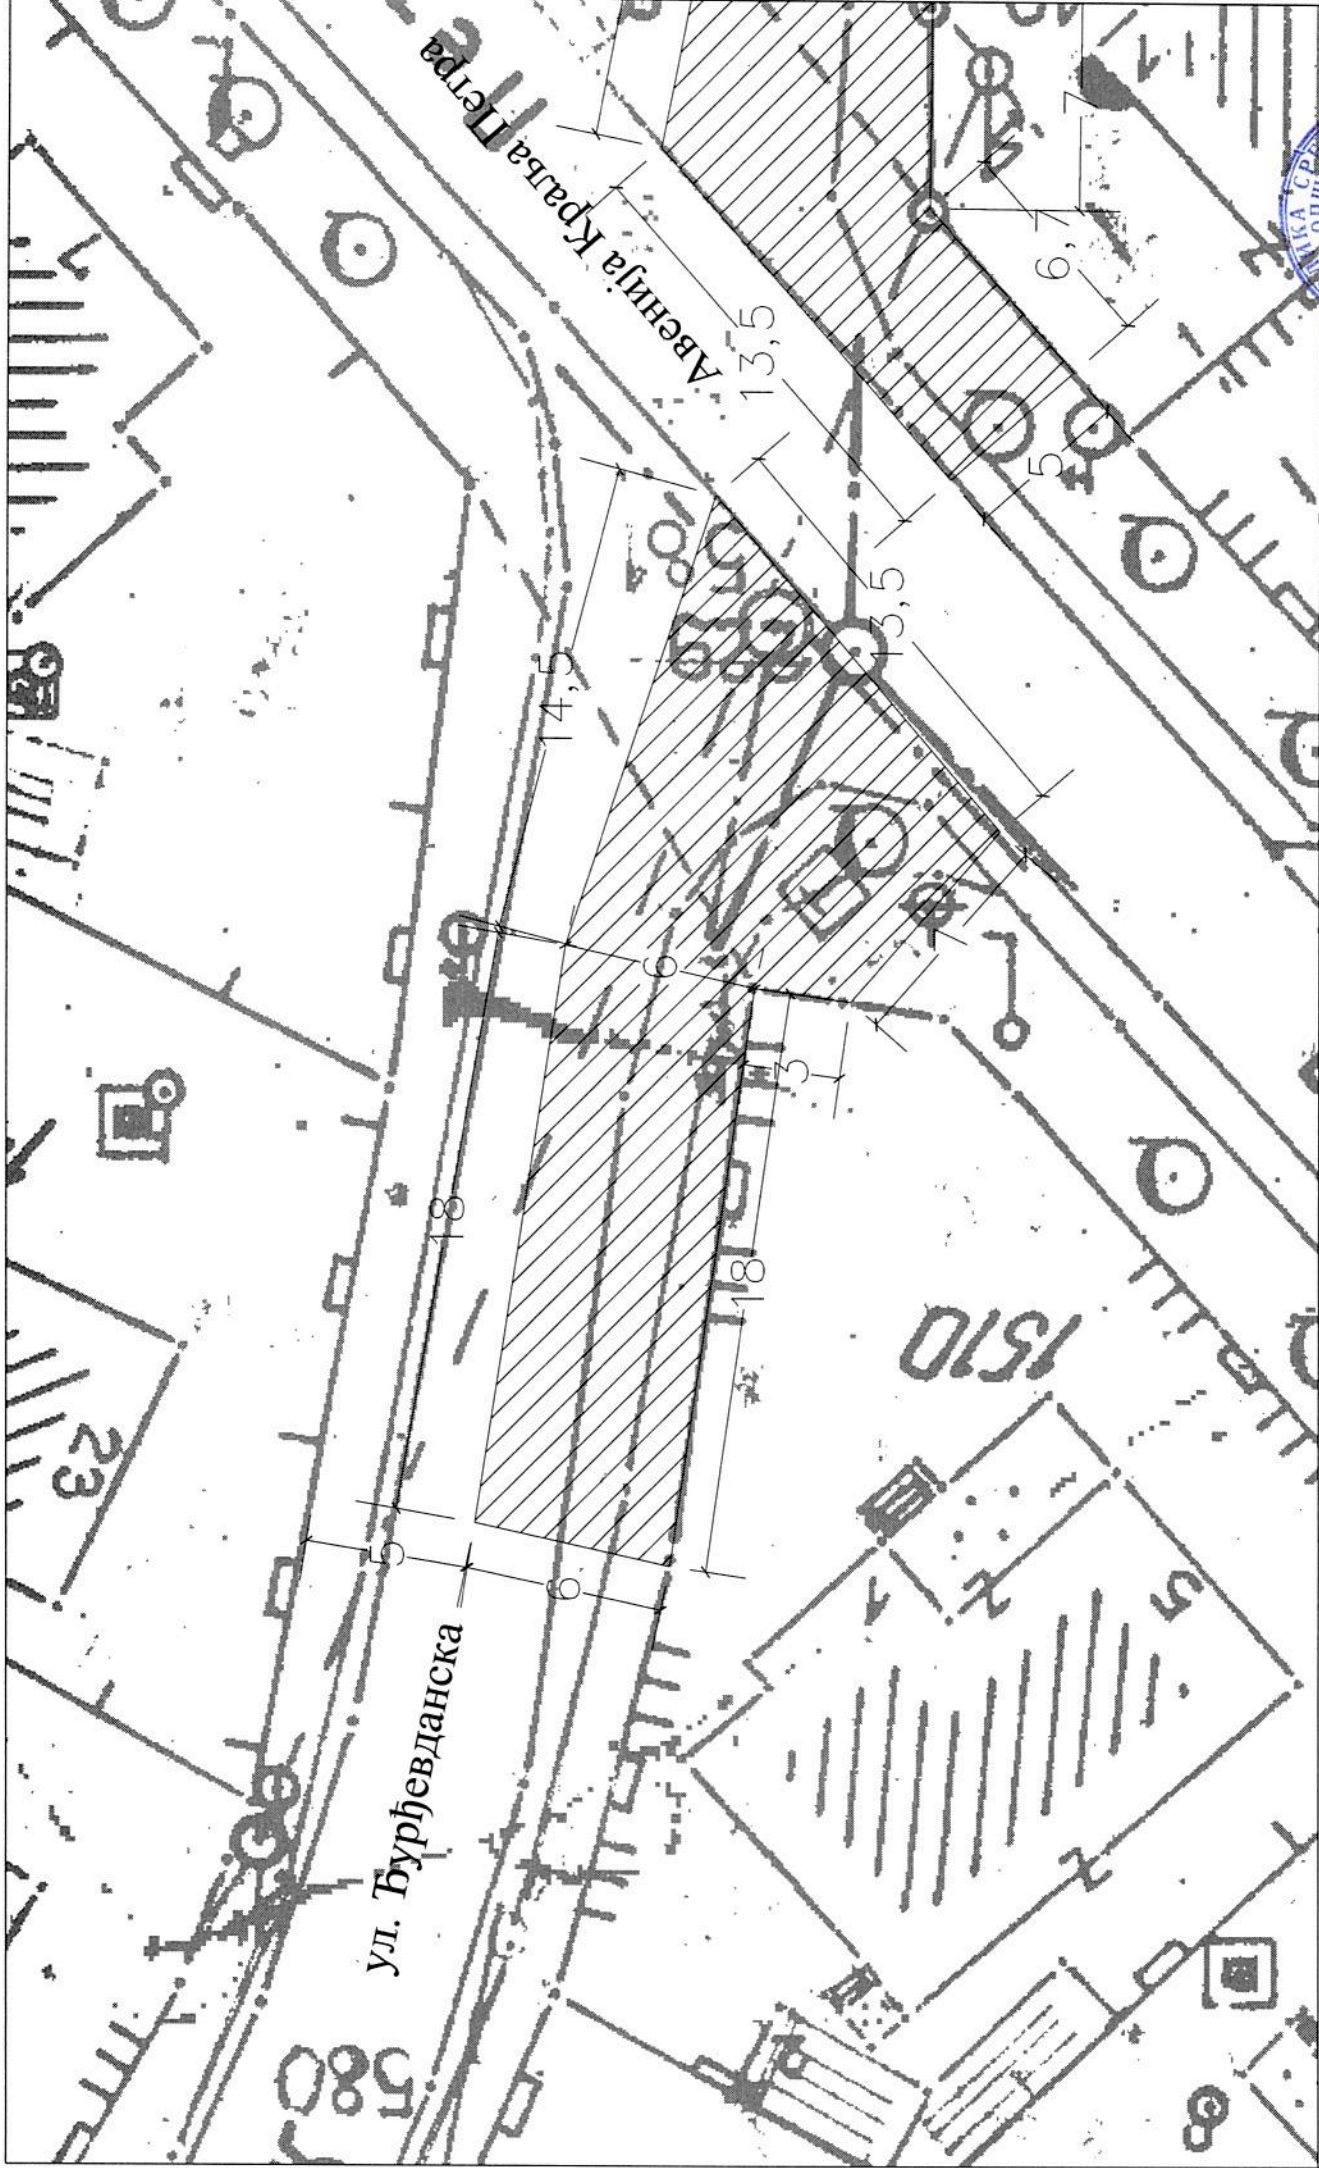

локација бр. 6

локација бр. 5

локација бр. 4

локација бр. 7

локација бр. 3

локација бр. 2

локација бр. 1

локација бр. 9

локација бр. 8

ОПЛЕНАЧКА БЕРБА 2016 - Површине предвиђене за заузеће за потребе привремених објеката - угоститељског и забавног карактера

ОПЛЕНАЧКА БЕРБА 2016 - Површине предвиђене за заузеће за потребе привремених објеката - угоститељског карактера
ЛОКАЦИЈА БР. 1 (Раскрсница ул. Кнегиње Зорке и Авеније Краља Петра I)
Површина локације 53 м²

ОПЛЕНА ЧКА БЕРБА 2016 - Површине предвиђене за заузеће за потребе привремених објеката - угоститељског карактера
ЛОКАЦИЈА БР. 2 (Авенија Краља Петра I - код библиотеке)
Површина локације 140 м²

ОПЛЕНАЧКА БЕРБА 2016 - Површине предвиђене за заузеће за потребе привремених објеката - забавног карактера (слуна парк)
ЛОКАЦИЈА БР. 3 (Спортски терен)
Површина локације 1150 м²

ОПЛЕНАЧКА БЕРБА 2016 - Површине предвиђене за заузеће за потребе привремених објеката - угоститељског карактера
ЛОКАЦИЈА БР. 4 (Раскрсница Авеније Краља Петра I и Ђурђевданске - лева страна)
Површина локације 220 м²