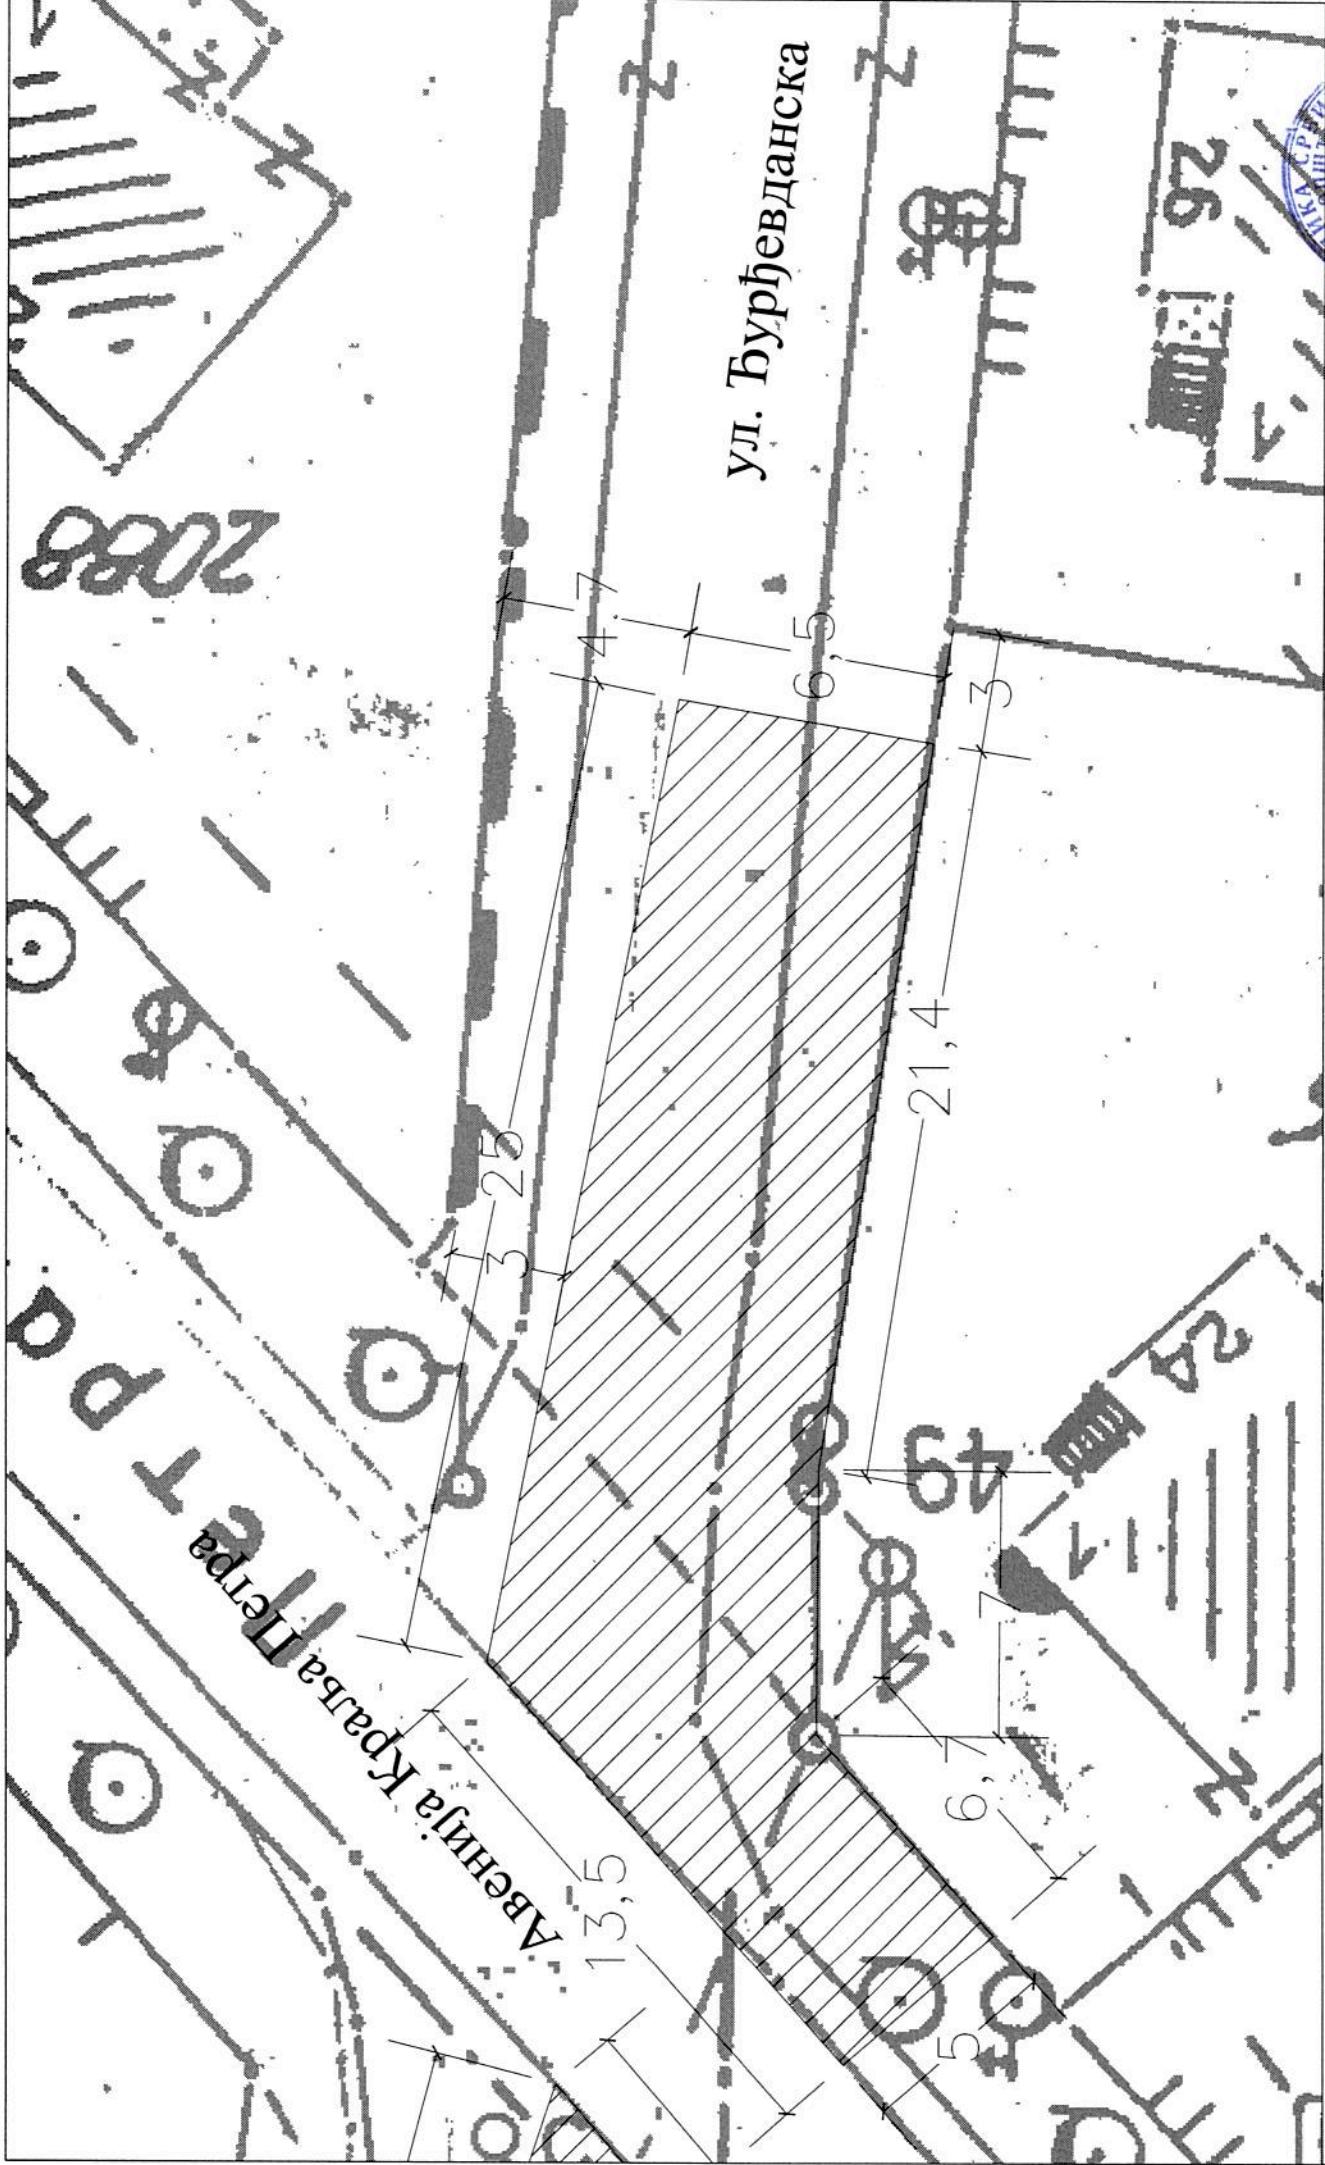

ОПЛЕНАЧКА БЕРБА 2016 - Површине предвиђене за заузеће за потребе привремених објеката - угоститељског карактера
ЛОКАЦИЈА БР. 7 (Раскрсница Авеније Краља Петра I и Ђурђевданске - десна страна)
Површина локације 232м²