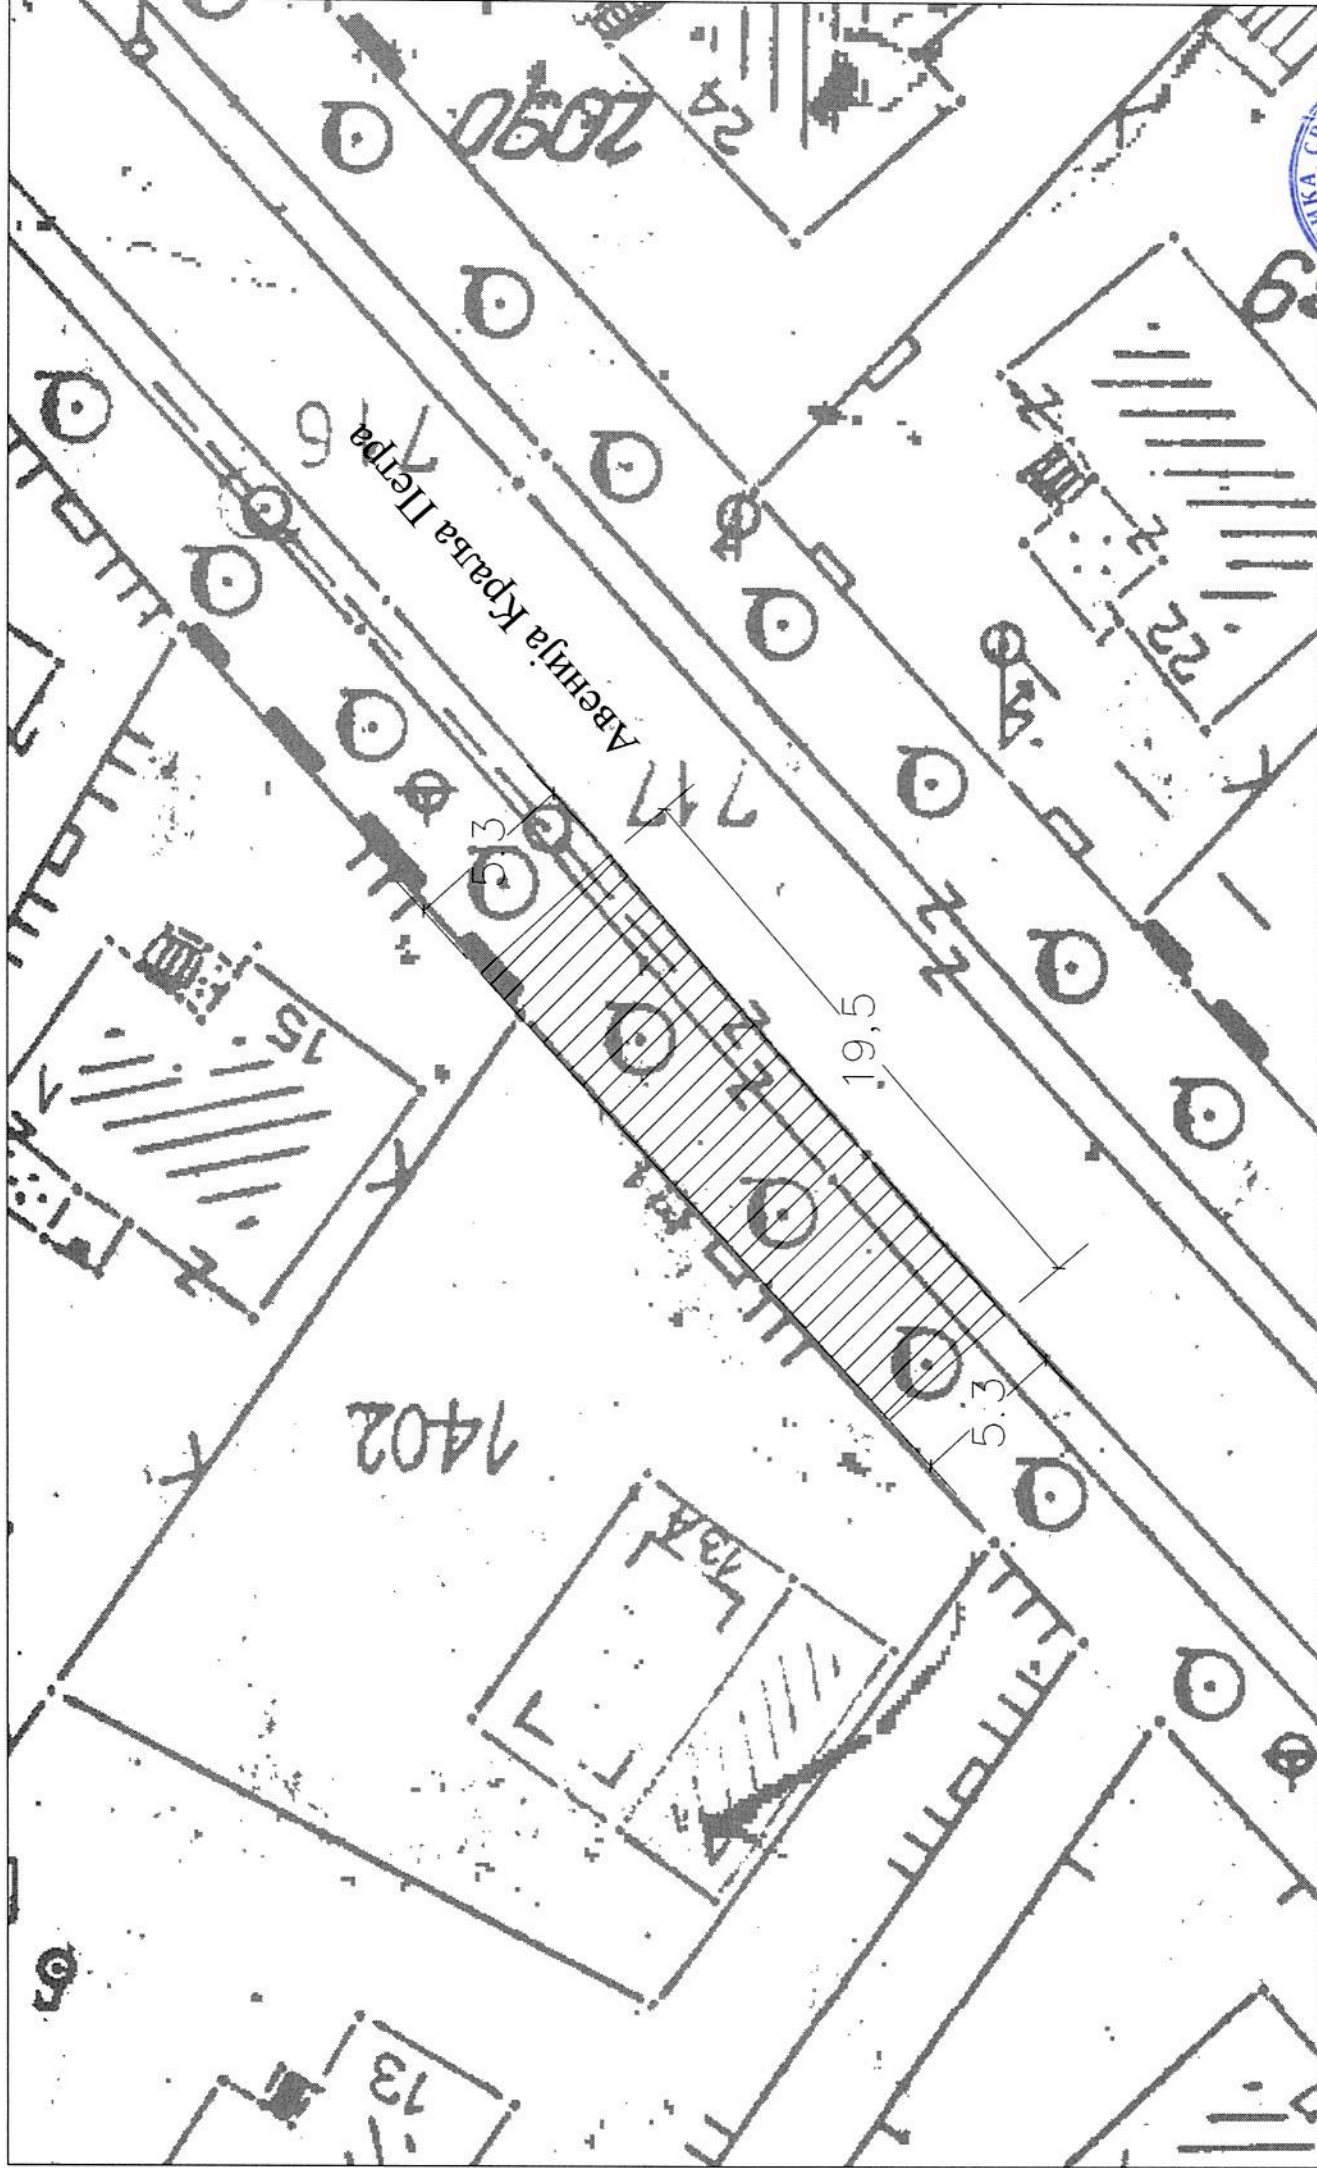

ОПЛЕНА ЧКА БЕРБА 2016 - Површине предвиђене за заузеће за потребе привремених објеката - угоститељског карактера
ЛОКАЦИЈА БР. 5 (Авенија Краља Петра I)
Површина локације 103 м²