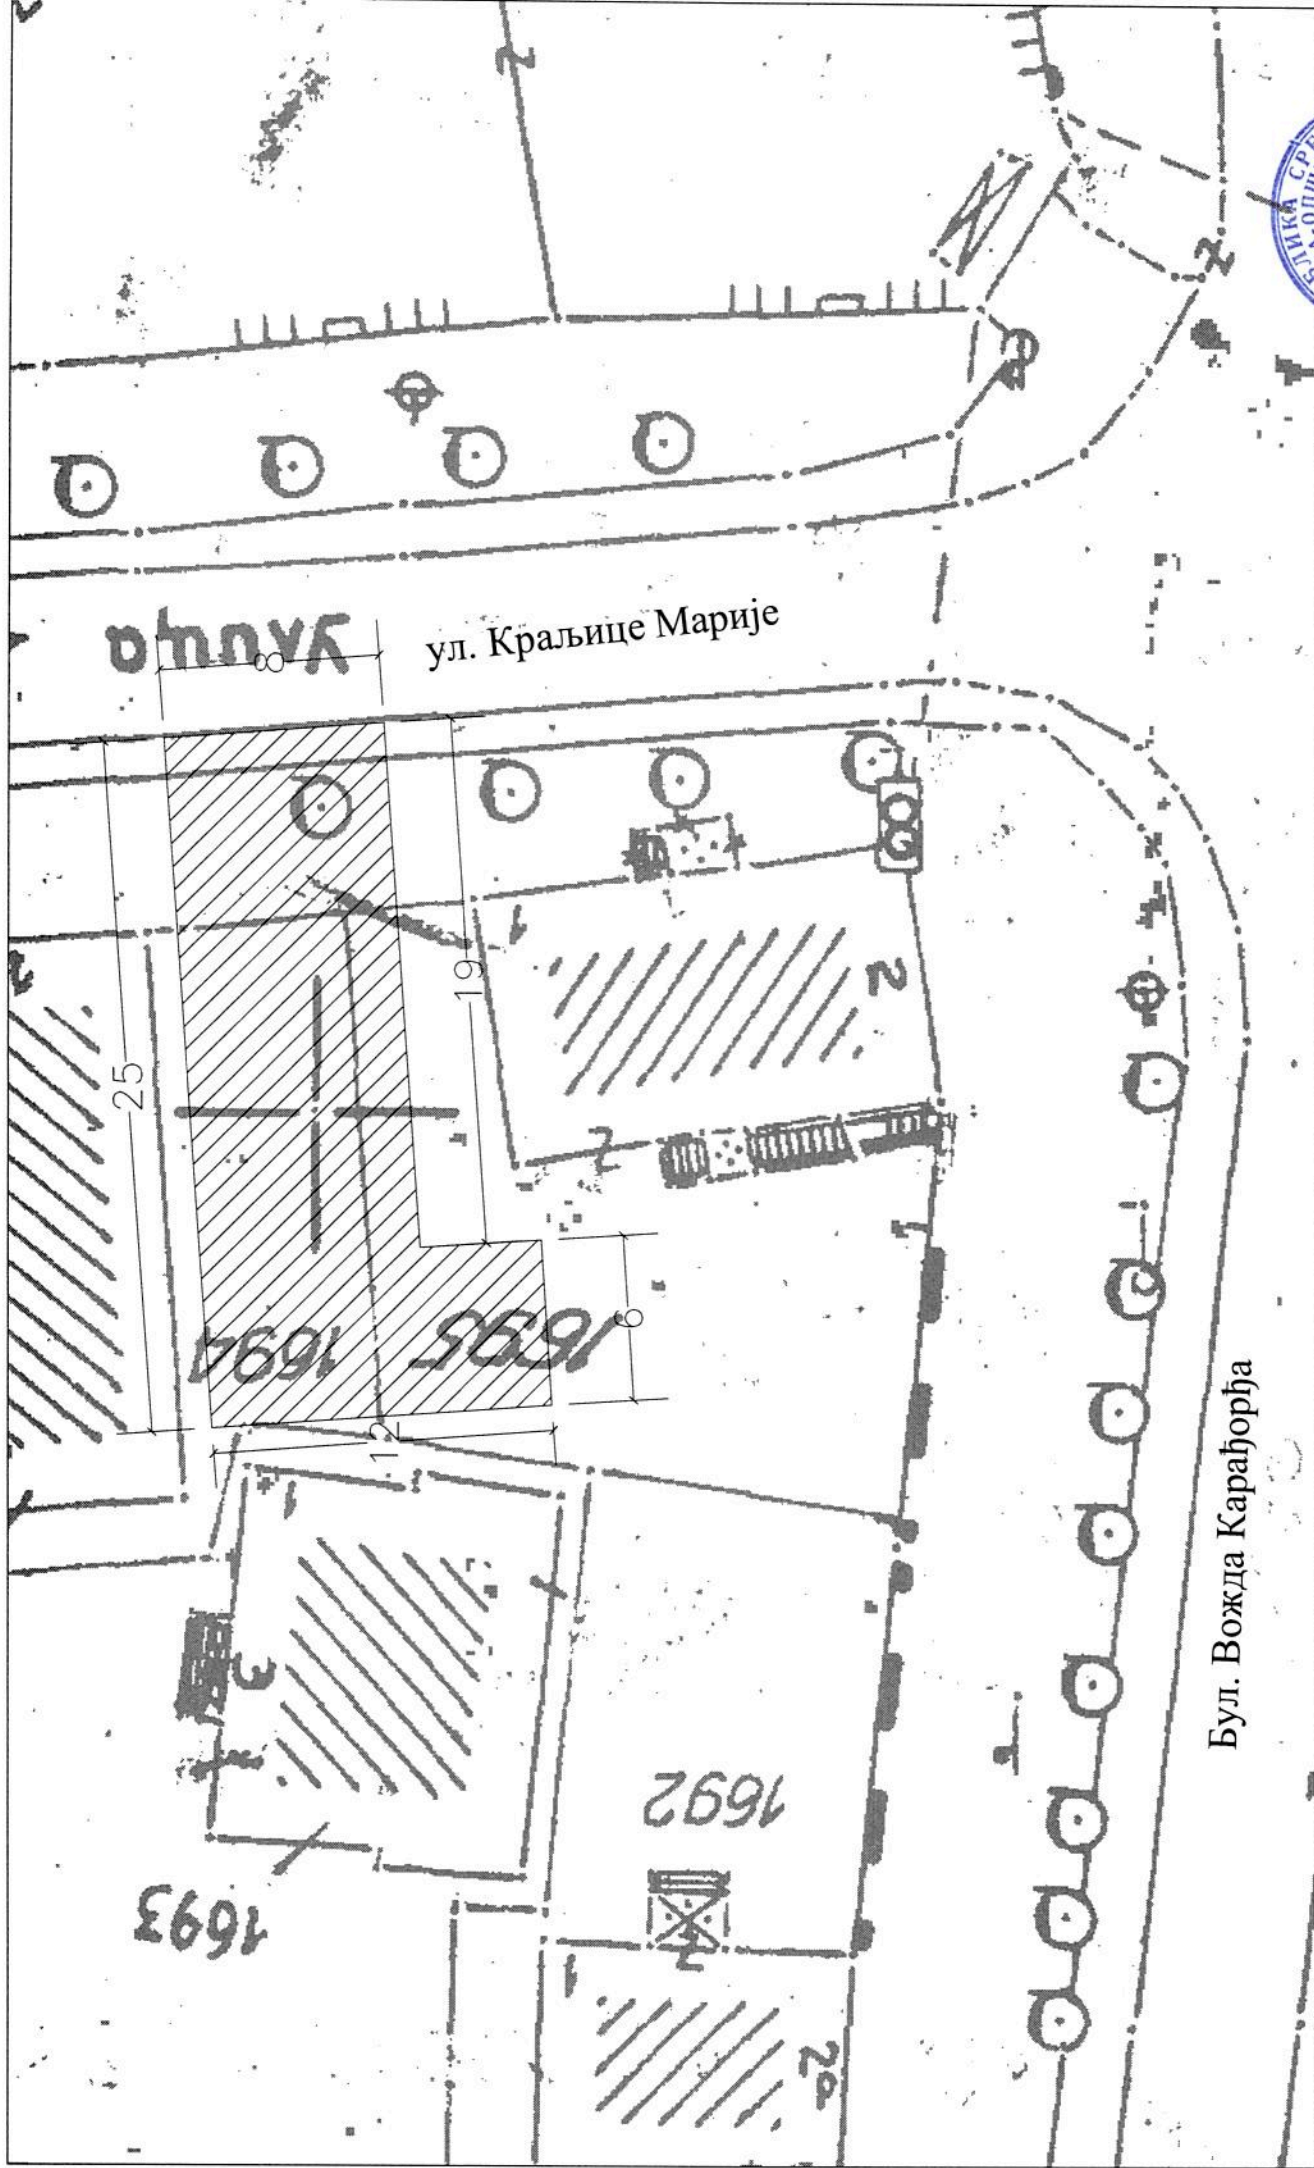

ОПЛЕНА ЧКА БЕРБА 2016 - Површине предвиђене за заузеће за потребе привремених објеката - угоститељског карактера
ЛОКАЦИЈА БР. 8 (ул. Краљице Марије - код рачуноводства)
Површина локације 224м²