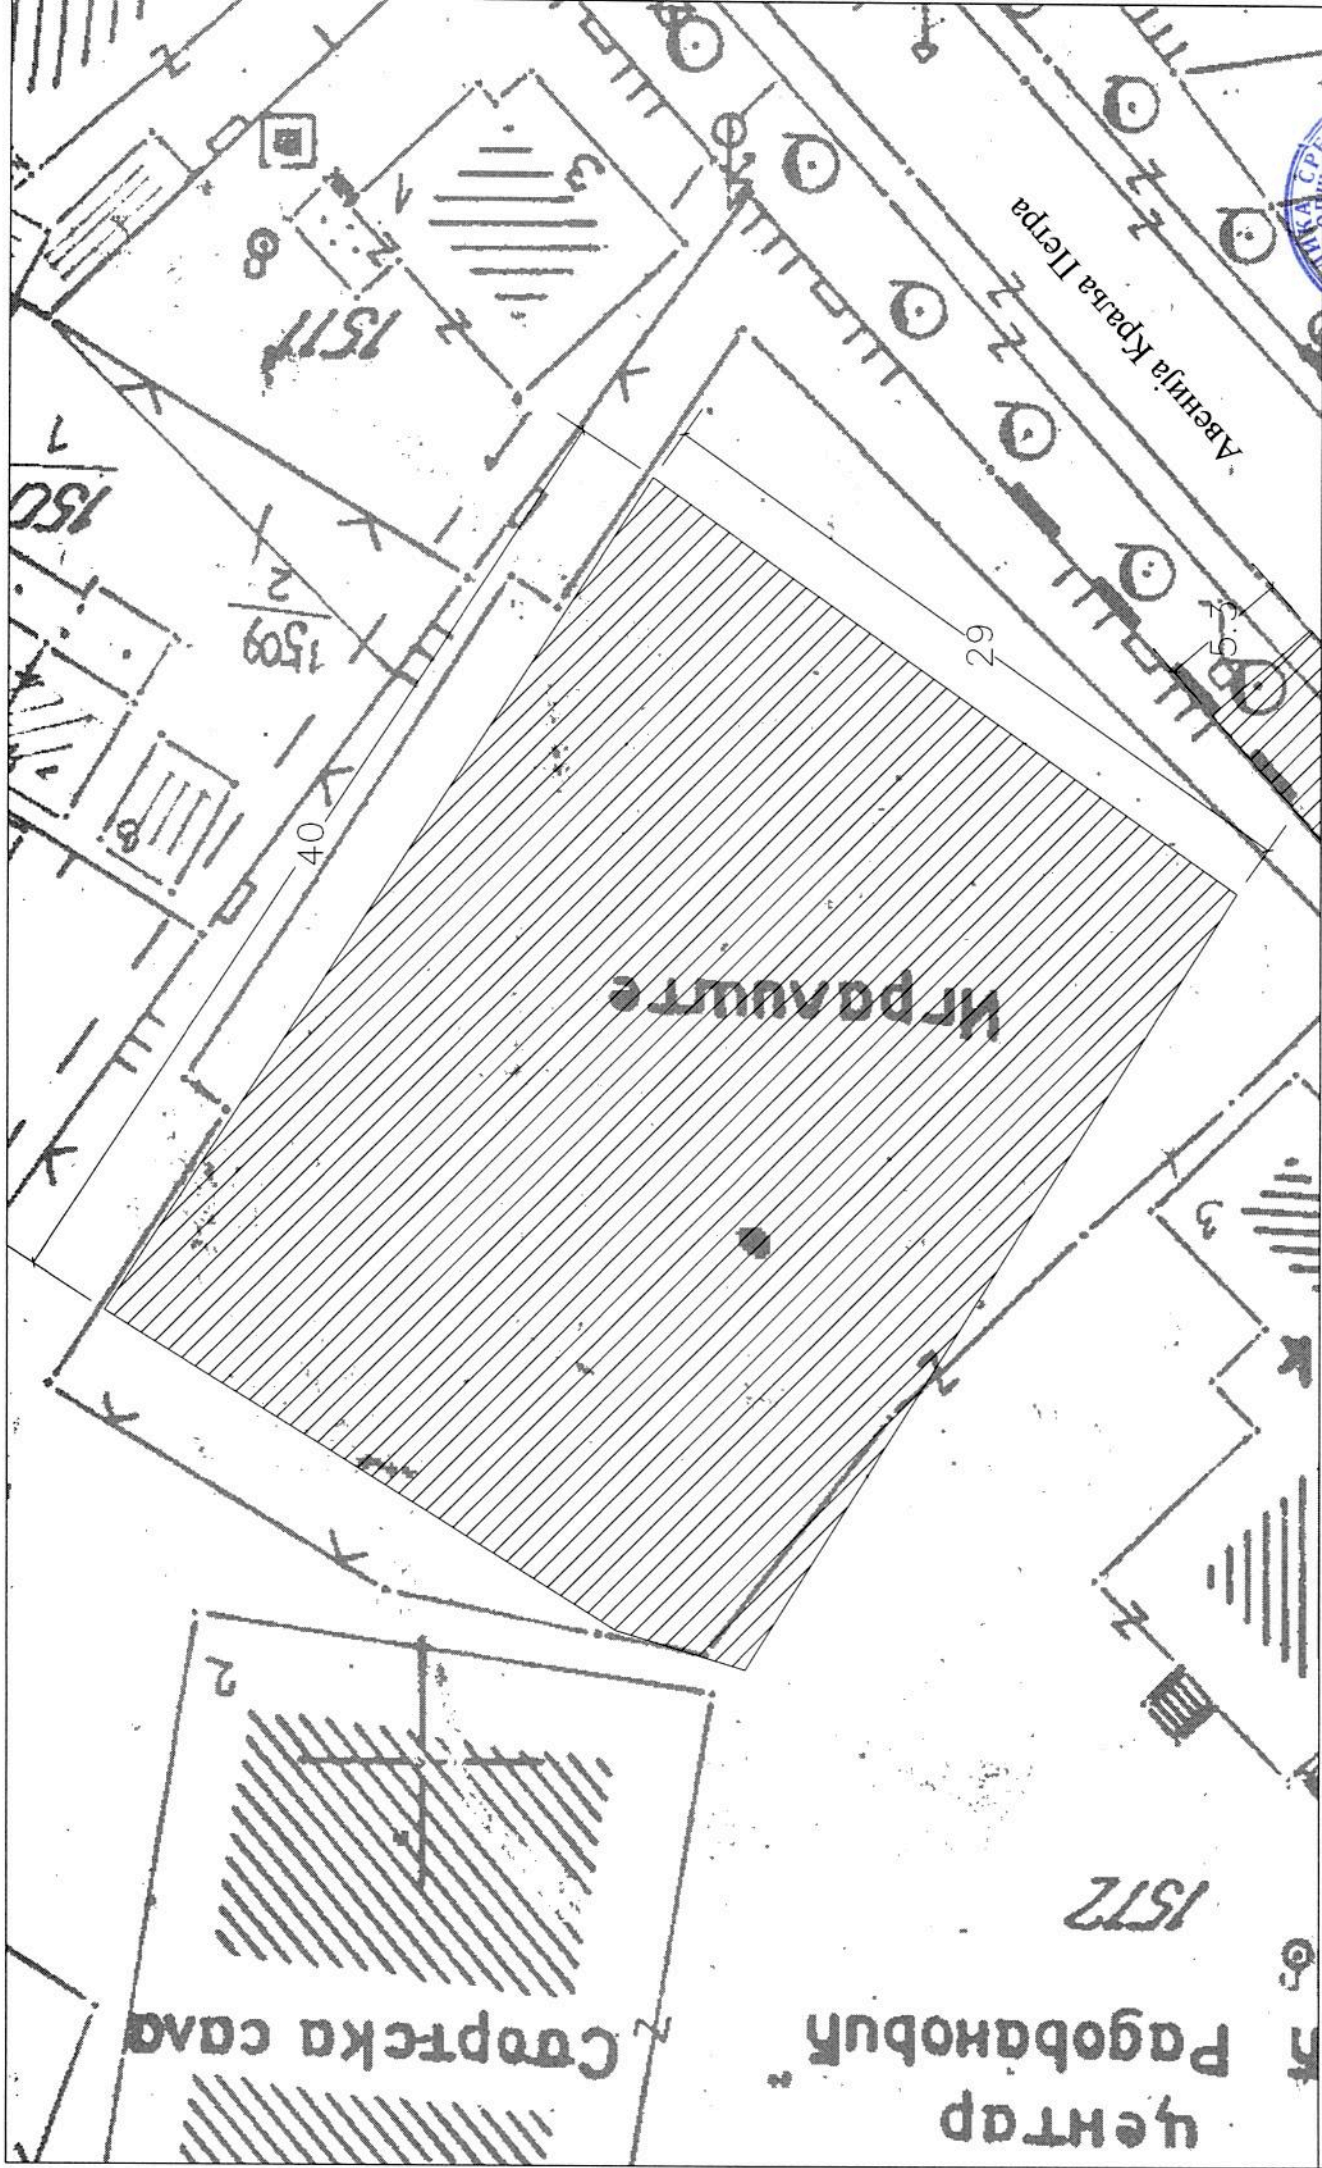

локација бр. 6

локација бр. 5

локација бр. 4

локација бр. 7

локација бр. 3

локација бр. 2

локација бр. 1

локација бр. 9

локација бр. 8

ОПЛЕНАЧКА БЕРБА 2016 - Површине предвиђене за заузеће за потребе привремених објеката - угоститељског и забавног карактера

ОПЛЕНАЧКА БЕРБА 2016 - Површине предвиђене за заузеће за потребе привремених објеката - угоститељског карактера
ЛОКАЦИЈА БР. 1 (Раскрсница ул. Кнегиње Зорке и Авеније Краља Петра I)
Површина локације 53 м²

ОПЛЕНА ЧКА БЕРБА 2016 - Површине предвиђене за заузеће за потребе привремених објеката - угоститељског карактера
ЛОКАЦИЈА БР. 2 (Авенија Краља Петра I - код библиотеке)
Површина локације 140 м²

ОПЛЕНАЧКА БЕРБА 2016 - Површине предвиђене за заузеће за потребе привремених објеката - забавног карактера (слуна парк)
ЛОКАЦИЈА БР. 3 (Спортски терен)
Површина локације 1150 м²